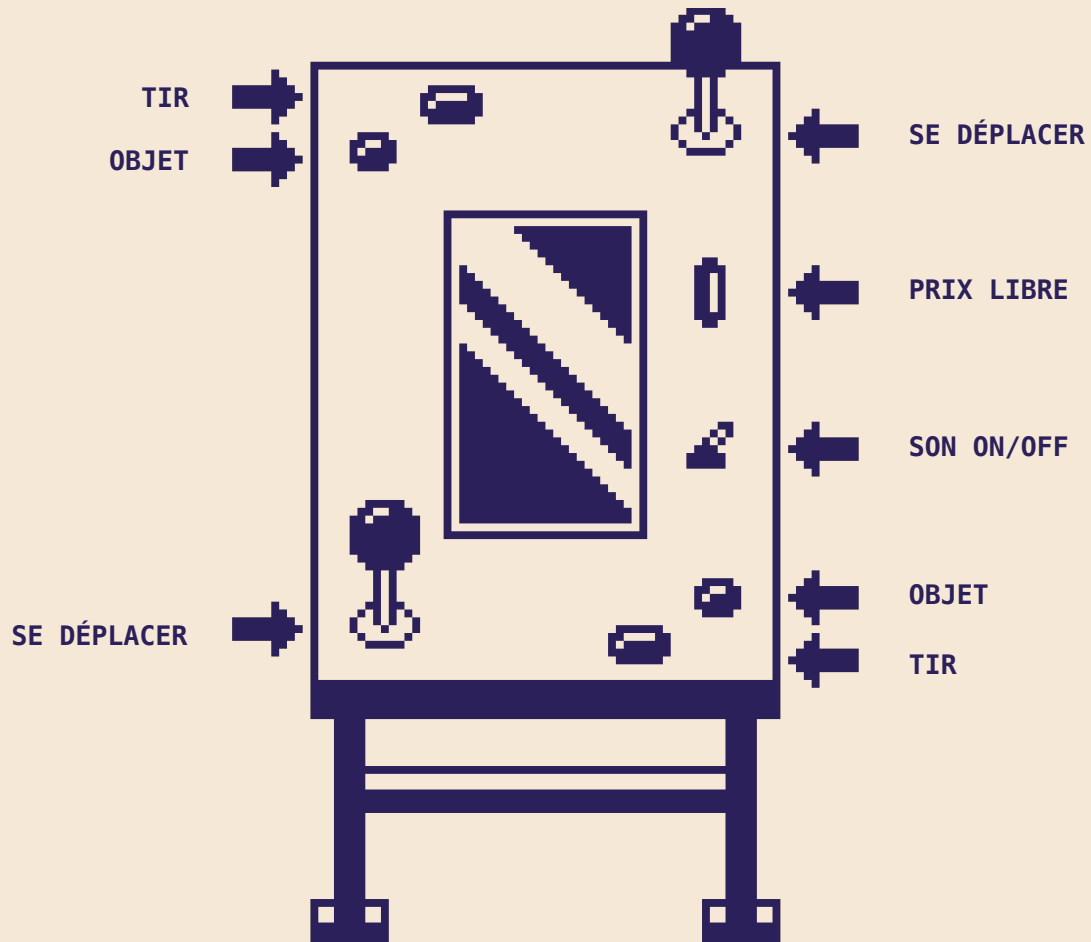

RADÉLÉ

Deux ennemis jurés sur leurs radeaux à la dérive s'affrontent dans un combat à mort.

Tirez avec le gros bouton.

Maintenez le petit bouton pour charger un objet (caisse/bombe/tapis).
Une fois l'objet sélectionné, appuyez à nouveau sur le petit bouton pour l'utiliser.

(Plus d'informations sur www.leonlenclos.net/radels)

Le jeu s'allume en branchant la borne au secteur, le temps de démarrage est d'environ 1 min.
Si un problème venait à survenir, débranchez et rebranchez la borne.
Si le problème persiste contactez Léon au 06 27 65 68 33